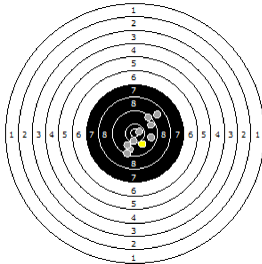

**Claudia Serrano**  
**am 29.05.11**

4

**Statistik**

Schusswert IZ	10	9	8	7	6	5	4	3	2	1	0	<b>Gesamt (Ganze Ringe): 357</b>
Anzahl	5	10	20	8	1	1	0	0	0	0	0	<b>Gesamt (Zehntel Ringe): 377,2</b>

**Serie 1**

Volle Ringe	8	9	6	9	9	9	7	9	9	8	<b>83 Ringe</b>
Zehntel	8,9	9,1	6,5	9,6	9,7	9,3	7,3	9,9	9,7	8,8	<b>88,8 Ringe</b>
Teiler	1653,6	1517	3587,6	1084,7	992,3	1282,8	2895,8	838	971,9	1718	-
Innenzehner											<b>Anzahl: 0</b>

**Serie 2**

Volle Ringe	10	9	9	10	9	8	9	9	9	10	<b>92 Ringe</b>
Zehntel	10,6	9,7	9,4	10,4	9,3	8,8	9,9	9,7	9,6	10	<b>97,4 Ringe</b>
Teiler	271,2	995,2	1250,9	445,4	1283,5	1742,3	832,3	994,3	1081,7	760,8	-
Innenzehner	X			X							<b>Anzahl: 2</b>